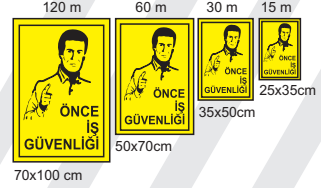

Doğru ürün gerektiğinde
hayat kurtaran üründür.

UYARI ve İKAZ LEVHALARI

FOSFORLU İŞILDAYAN LEVHALAR

İŞ GÜVENLİĞİ ve İKAZ LEVHALARI KATALOĞU

EMIRHAN İŞ GÜVENLİĞİ

İKAZ, UYARI ve YÖNLENDİRME LEVHALARI

EIG kodu ile başlayan levhalarımız 25x35 cm - 35x50 cm - 50x70 cm - 70x100 cm ebatlarında üretilmektedir.

BİLGİLER

* İkaz ve uyarı levhaları iş güvenliğinin can damarıdır.

* İkaz ve uyarı levhaları dikkatle seçilmeli, yerleştirilmeli ve özenle korunmalıdır.

* Doğru yere doğru levhalar konulmalıdır.

* Levhalar uluslararası renk biçim standartlarına uygun olmalıdır.

* İkaz, uyarı ve yönlendirme levhalarının kullanımı yasalarla zorunlu kılınmıştır.

GÖRÜŞ MESAFELERİ

**ÖNCE İŞ GÜVENLİĞİ
CAN MAL VE İŞ GÜVENLİĞİNİZİ
TEHLİKEYE ATMAYIN**

EMNİYET RENKLERİ

EMNİYET RENKLERİNİN GENEL ANLAMI		
Renk	Anlamı veya Amacı	Kullanım Örnekleri
Kırmızı	Dur, durmak yasaklama	Durma işaretleri Acil durum durma işaretleri Yasaklama işaretleri Bu renk aynı zamanda yangını önleme ve yangınla mücadele teçhizatı ve bunların yerleri için kullanılır.
Mavi	Zorunlu hareket	Giyecek zorunluluğu Kişisel korunma teçhizatı
Sarı	Uyarı, tehlike riski	Tehlikelerin gösterimi (yangın, patlama, radyasyon, zehirlenme tehlikeleri vb.) Basamaklar, alçak geçitler, engeller için uyarı
Yeşil	Emniyetli durum	Kaçış yolları Acil durum çıkışları Acil durum duşları İkyardım ve kurtarma istasyonları